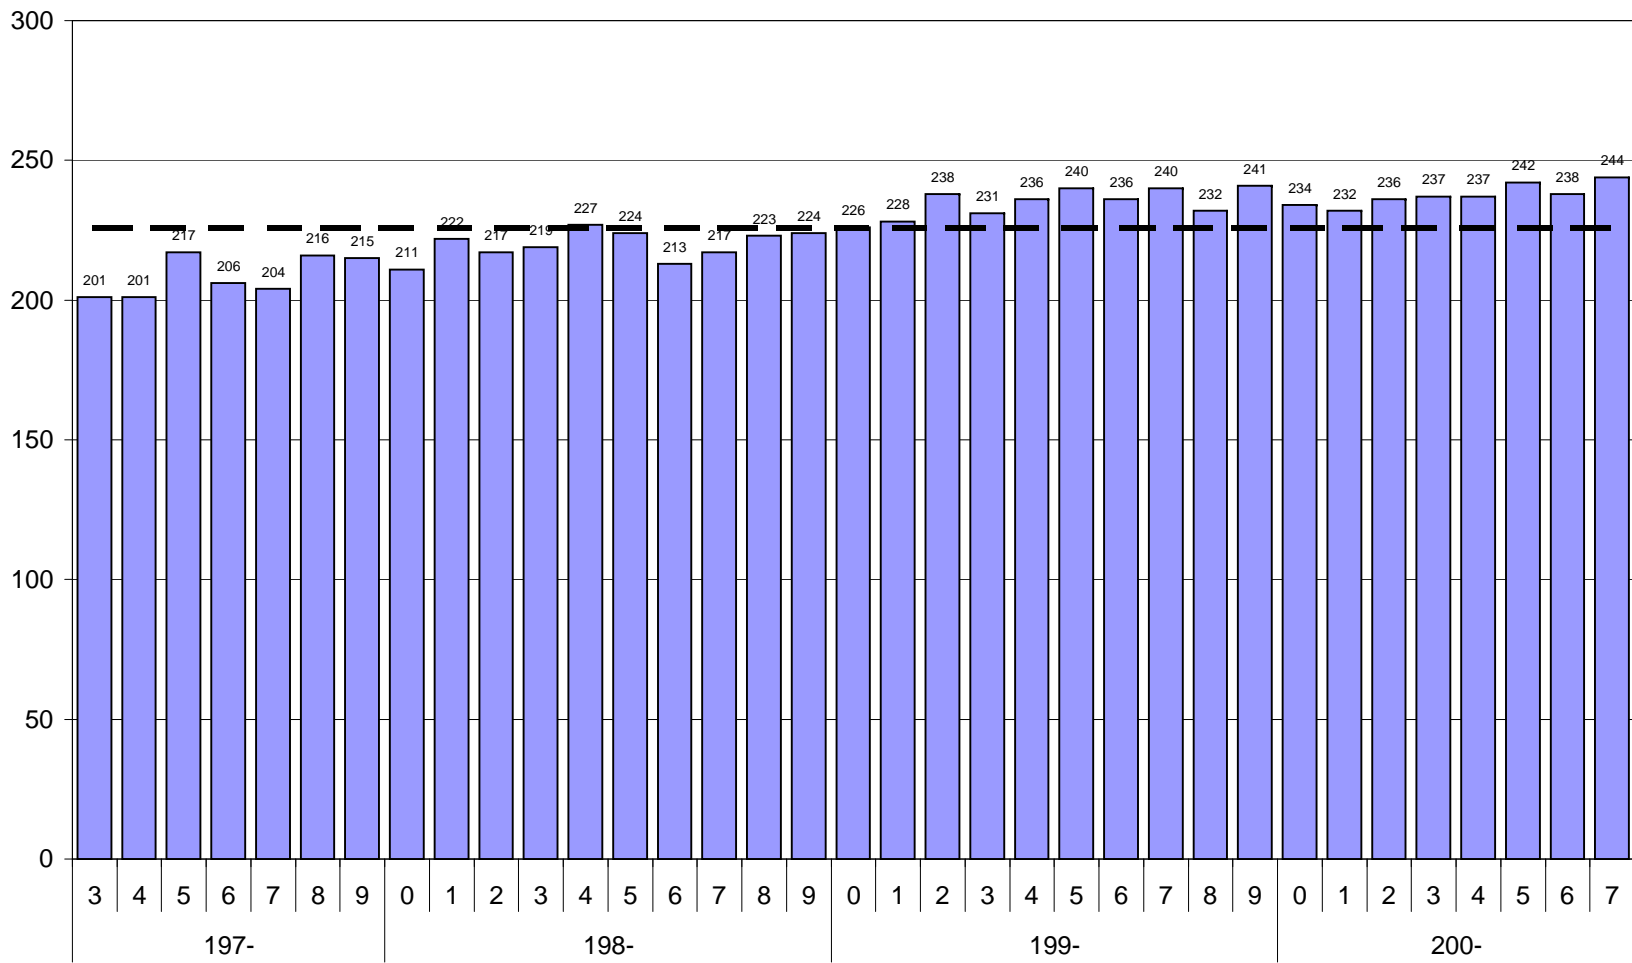

Årsarter Rørvig 1973 - 2007

Antal år en art er set

Årsgennemsnit fordelt på 10 års perioder