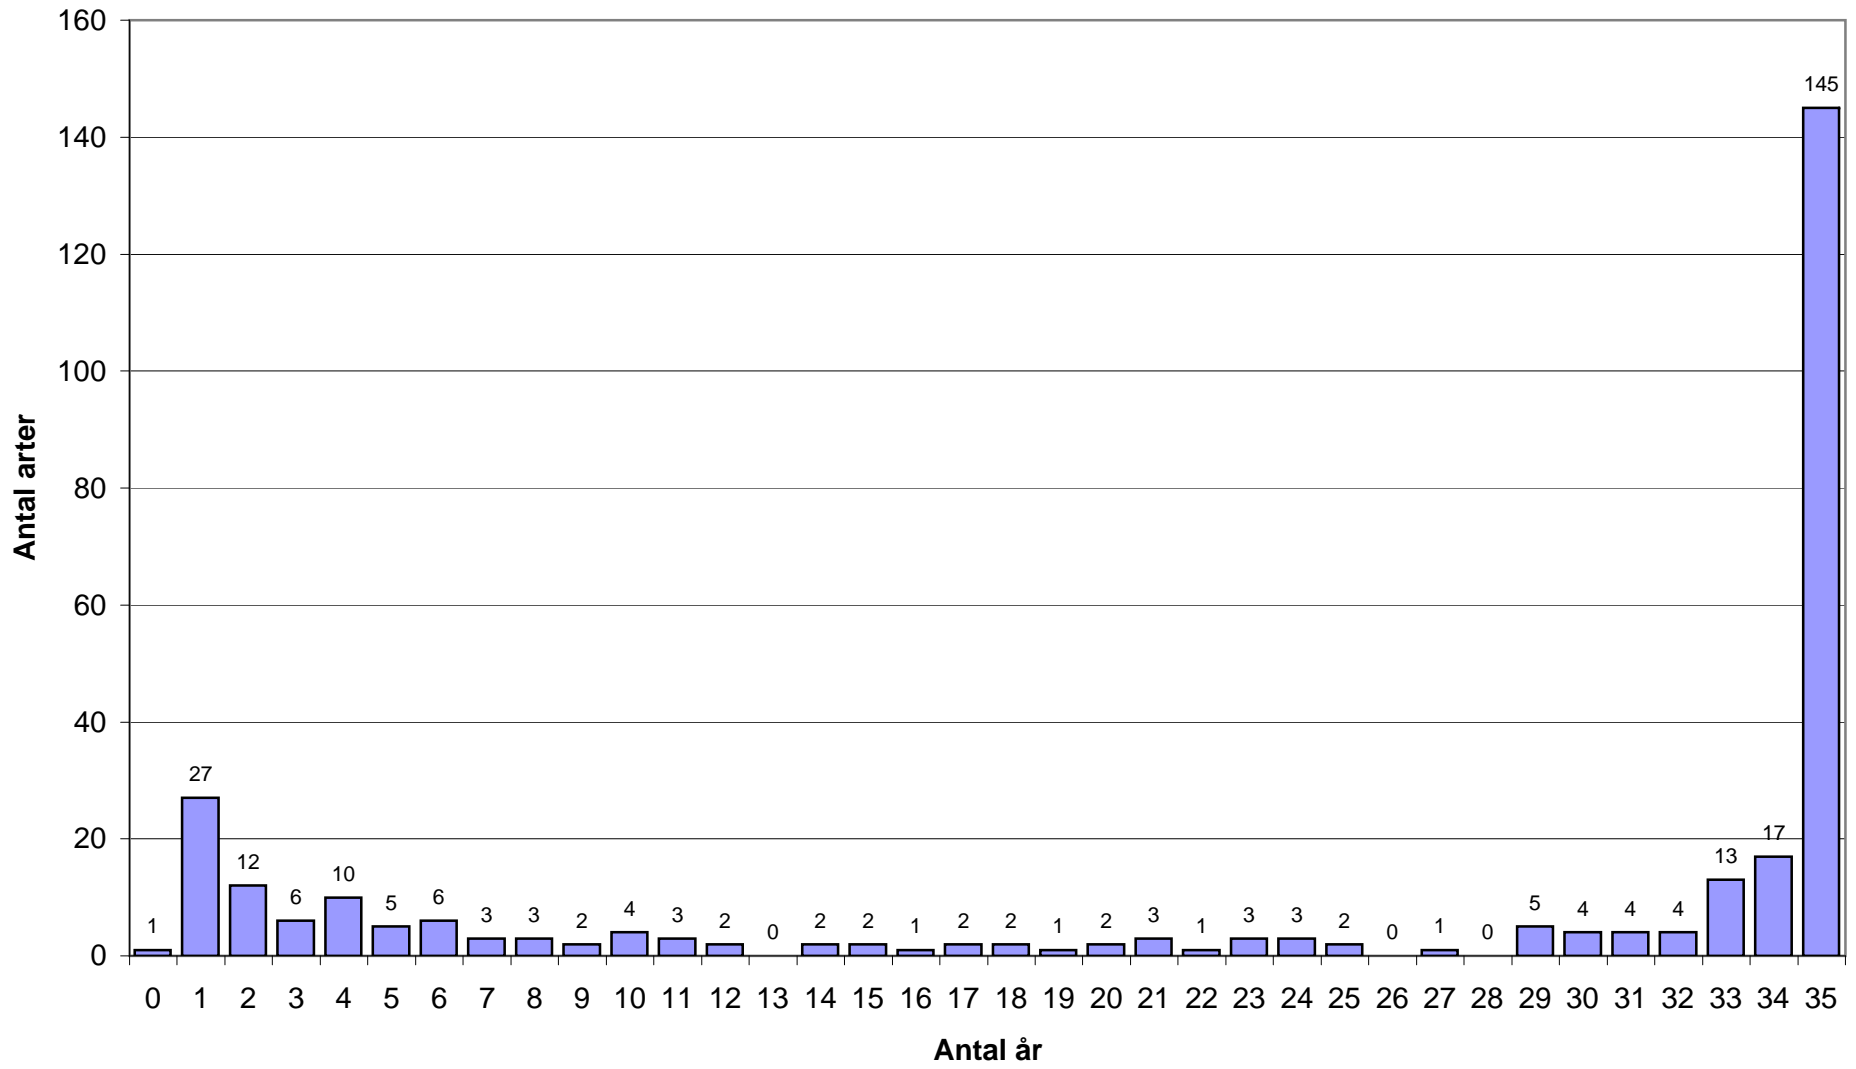

Årsarter Rørvig 1973 - 2007

Antal år en art er set

Årsgennemsnit fordelt på 10 års perioder